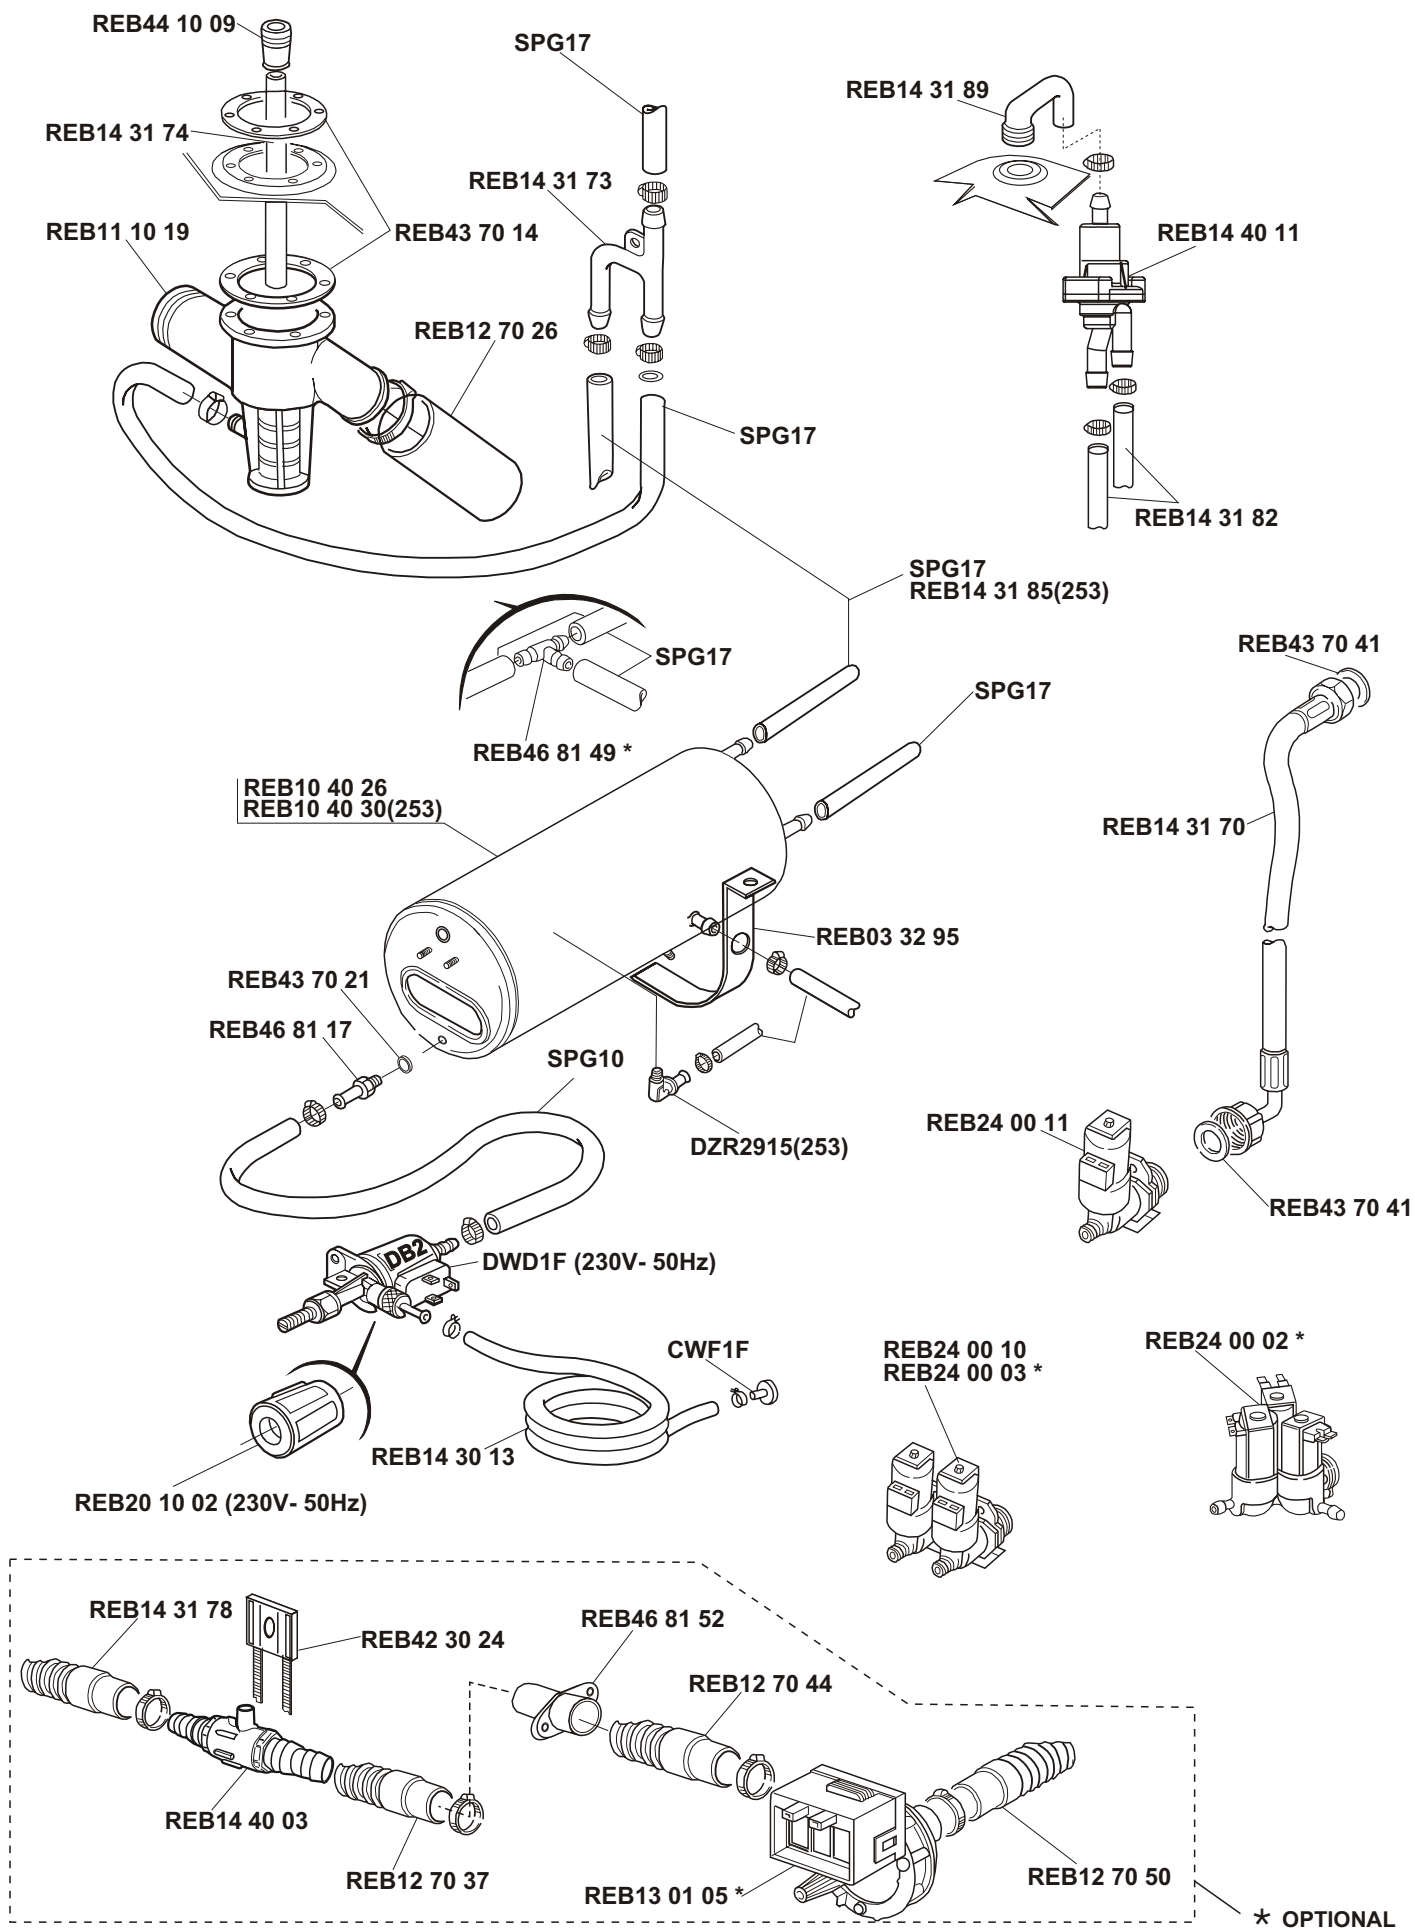

COLGED

**SPARE PARTS CATALOGUE
ERSATZTEILKATALOG
CATALOGUE PIECES DETACHEES
CATALOGO PARTI RICAMBIO
CATALOGO DE PIEZAS DE RECAMBIO
CATALOGO PEÇAS DE REPOSIÇÃO**

BETA 250-253

1999

* OPTIONAL

* OPTIONAL

2a

3a

* OPTIONAL

5

B. 237

REB13 01 09 (230V- 50Hz)

T. 173

REB13 01 26 (230V- 50Hz)

T. 175