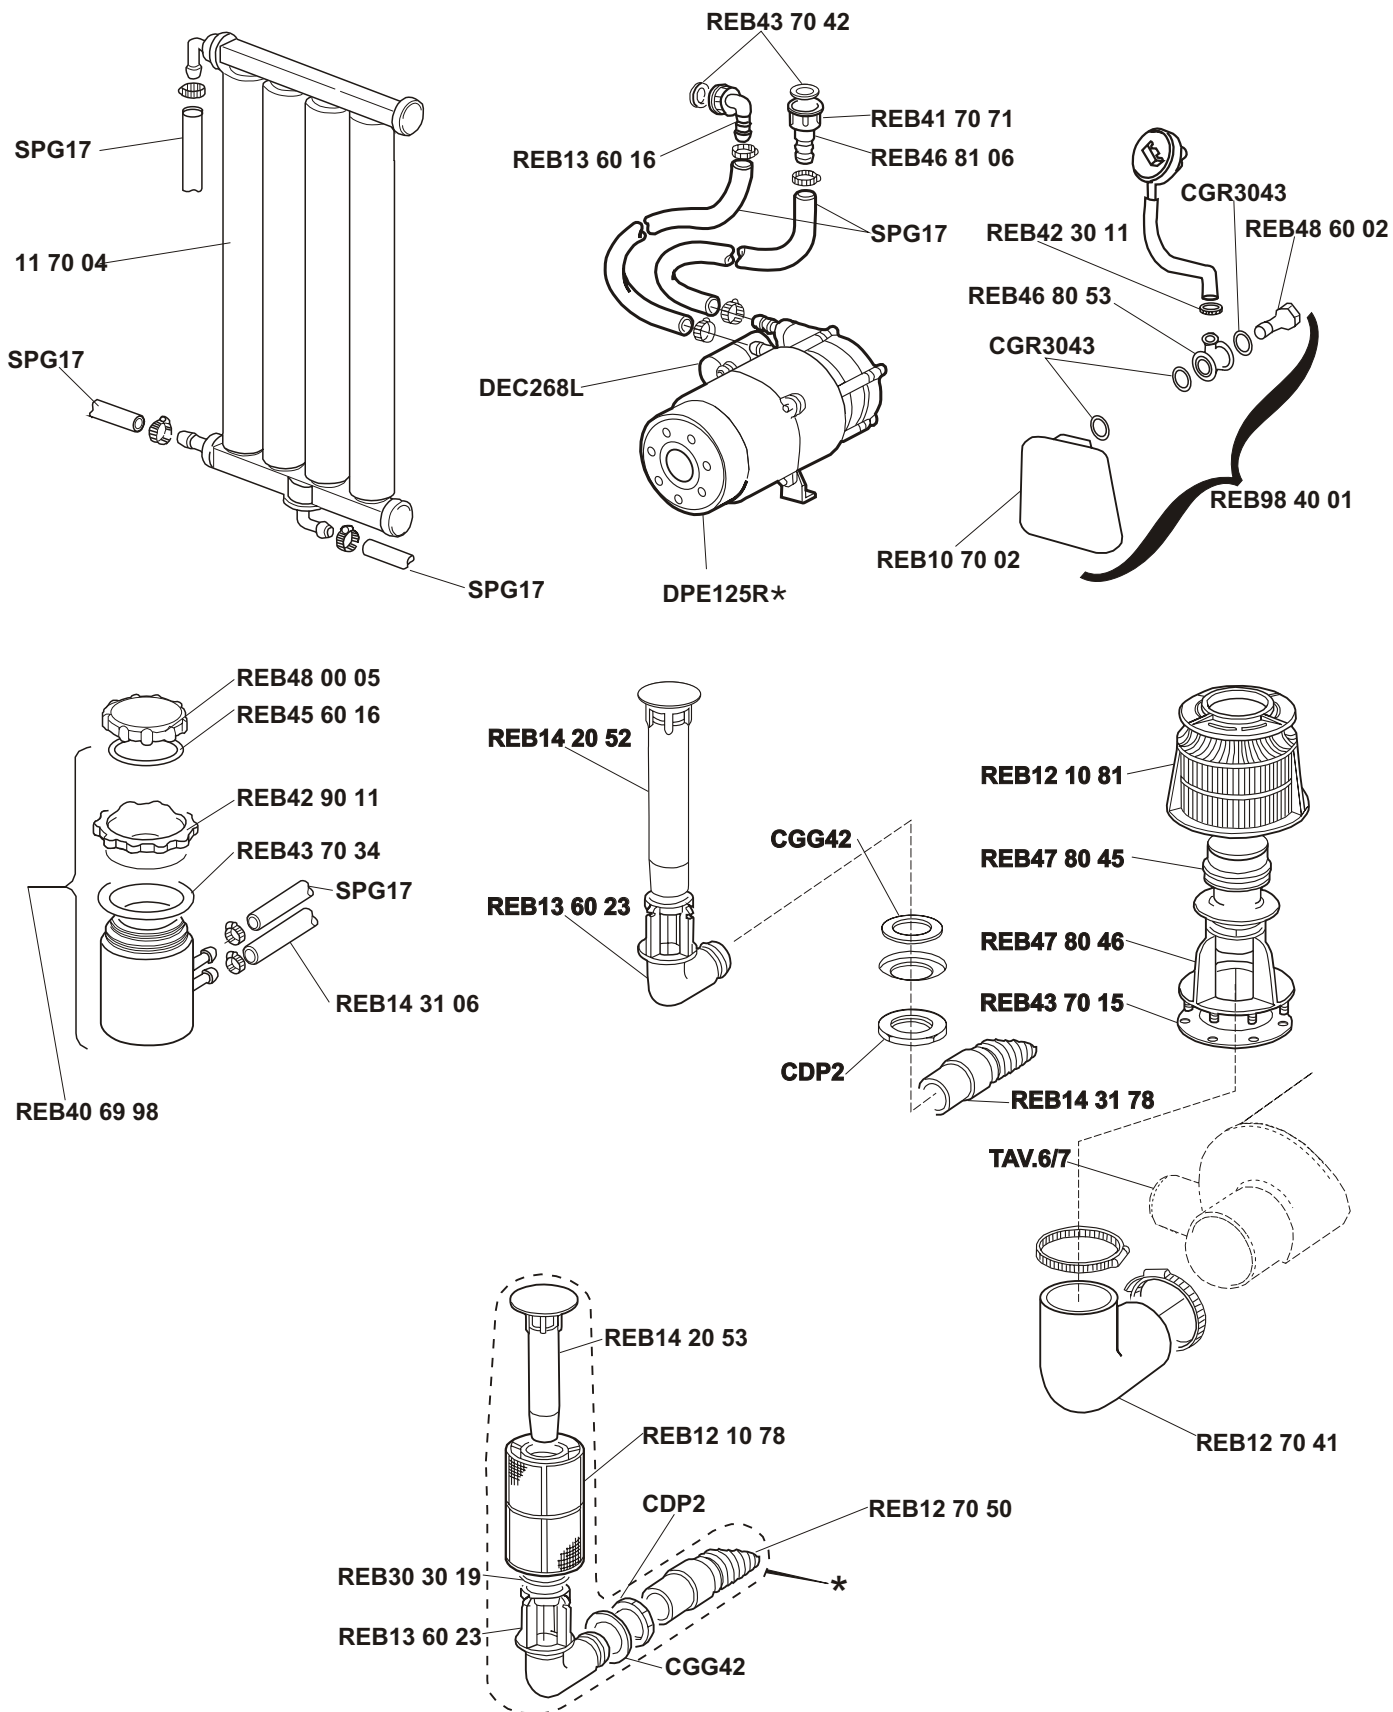

COLGED

**SPARE PARTS CATALOGUE
ERSATZTEILKATALOG
CATALOGUE PIECES DETACHEES
CATALOGO PARTI RICAMBIO
CATALOGO DE PIEZAS DE RECAMBIO
CATALOGO PEÇAS DE REPOSIÇÃO**

BETA 250-253

1999

* OPTIONAL

* OPTIONAL

2a

3a

* OPTIONAL

5

B. 237

REB13 01 09 (230V- 50Hz)

T. 173

REB13 01 26 (230V- 50Hz)

T. 175