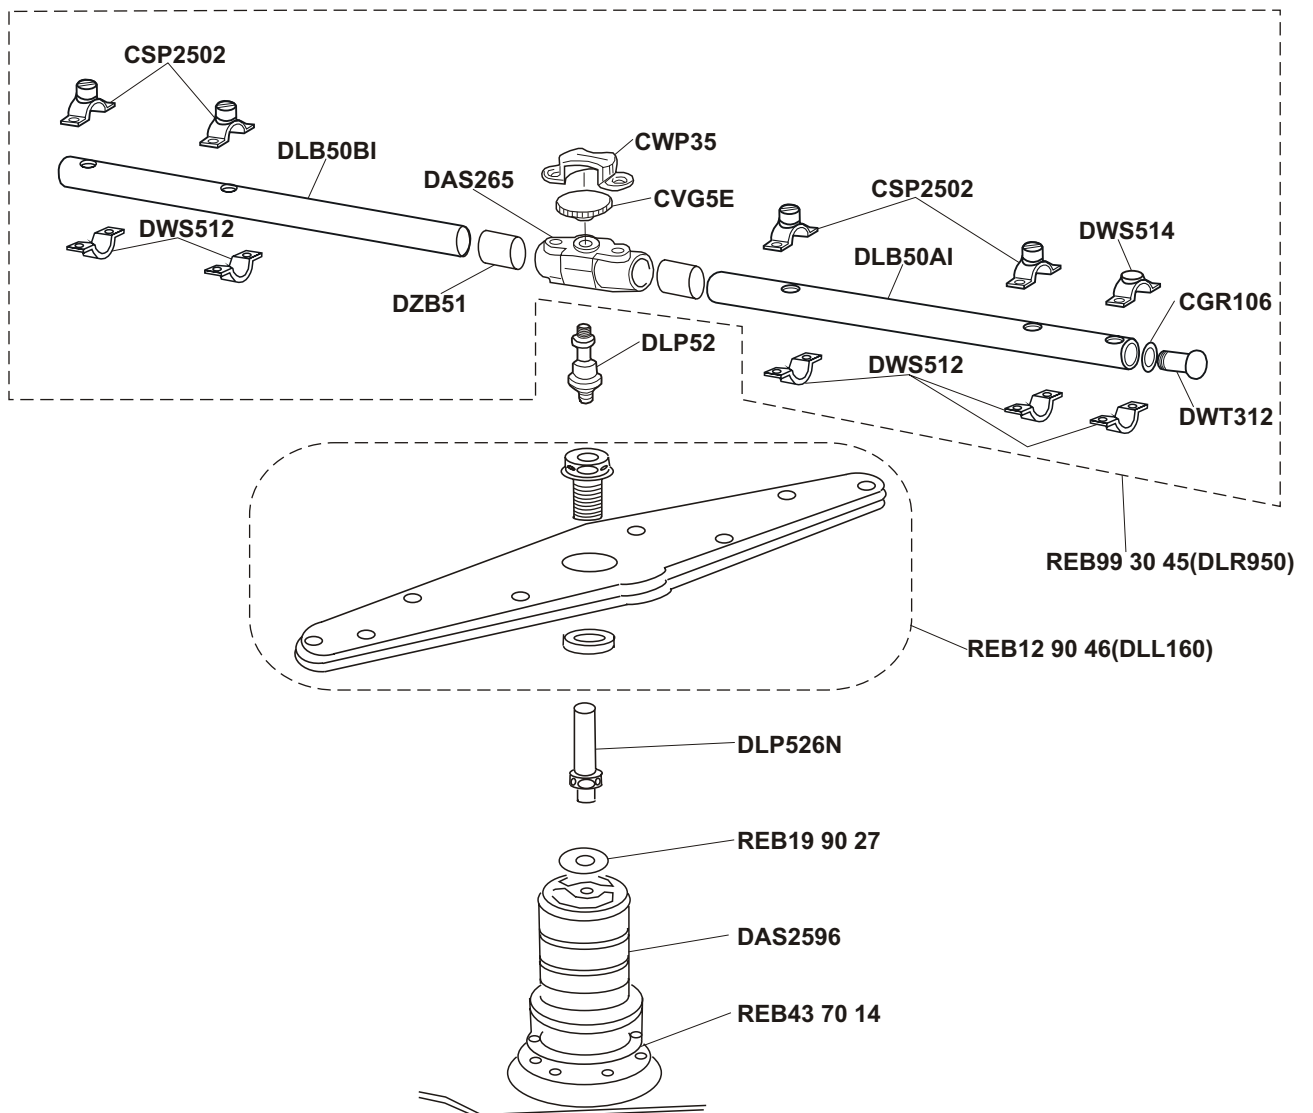

COLGED

**SPARE PARTS CATALOGUE
ERSATZTEILKATALOG
CATALOGUE PIECES DETACHEES
CATALOGO PARTI RICAMBIO
CATALOGO DE PIEZAS DE RECAMBIO
CATALOGO PEÇAS DE REPOSIÇÃO**

BETA 250-253

1999

* OPTIONAL

* OPTIONAL

2a

3a

* OPTIONAL

5

B. 237

REB13 01 09 (230V- 50Hz)

T. 173

REB13 01 26 (230V- 50Hz)

T. 175