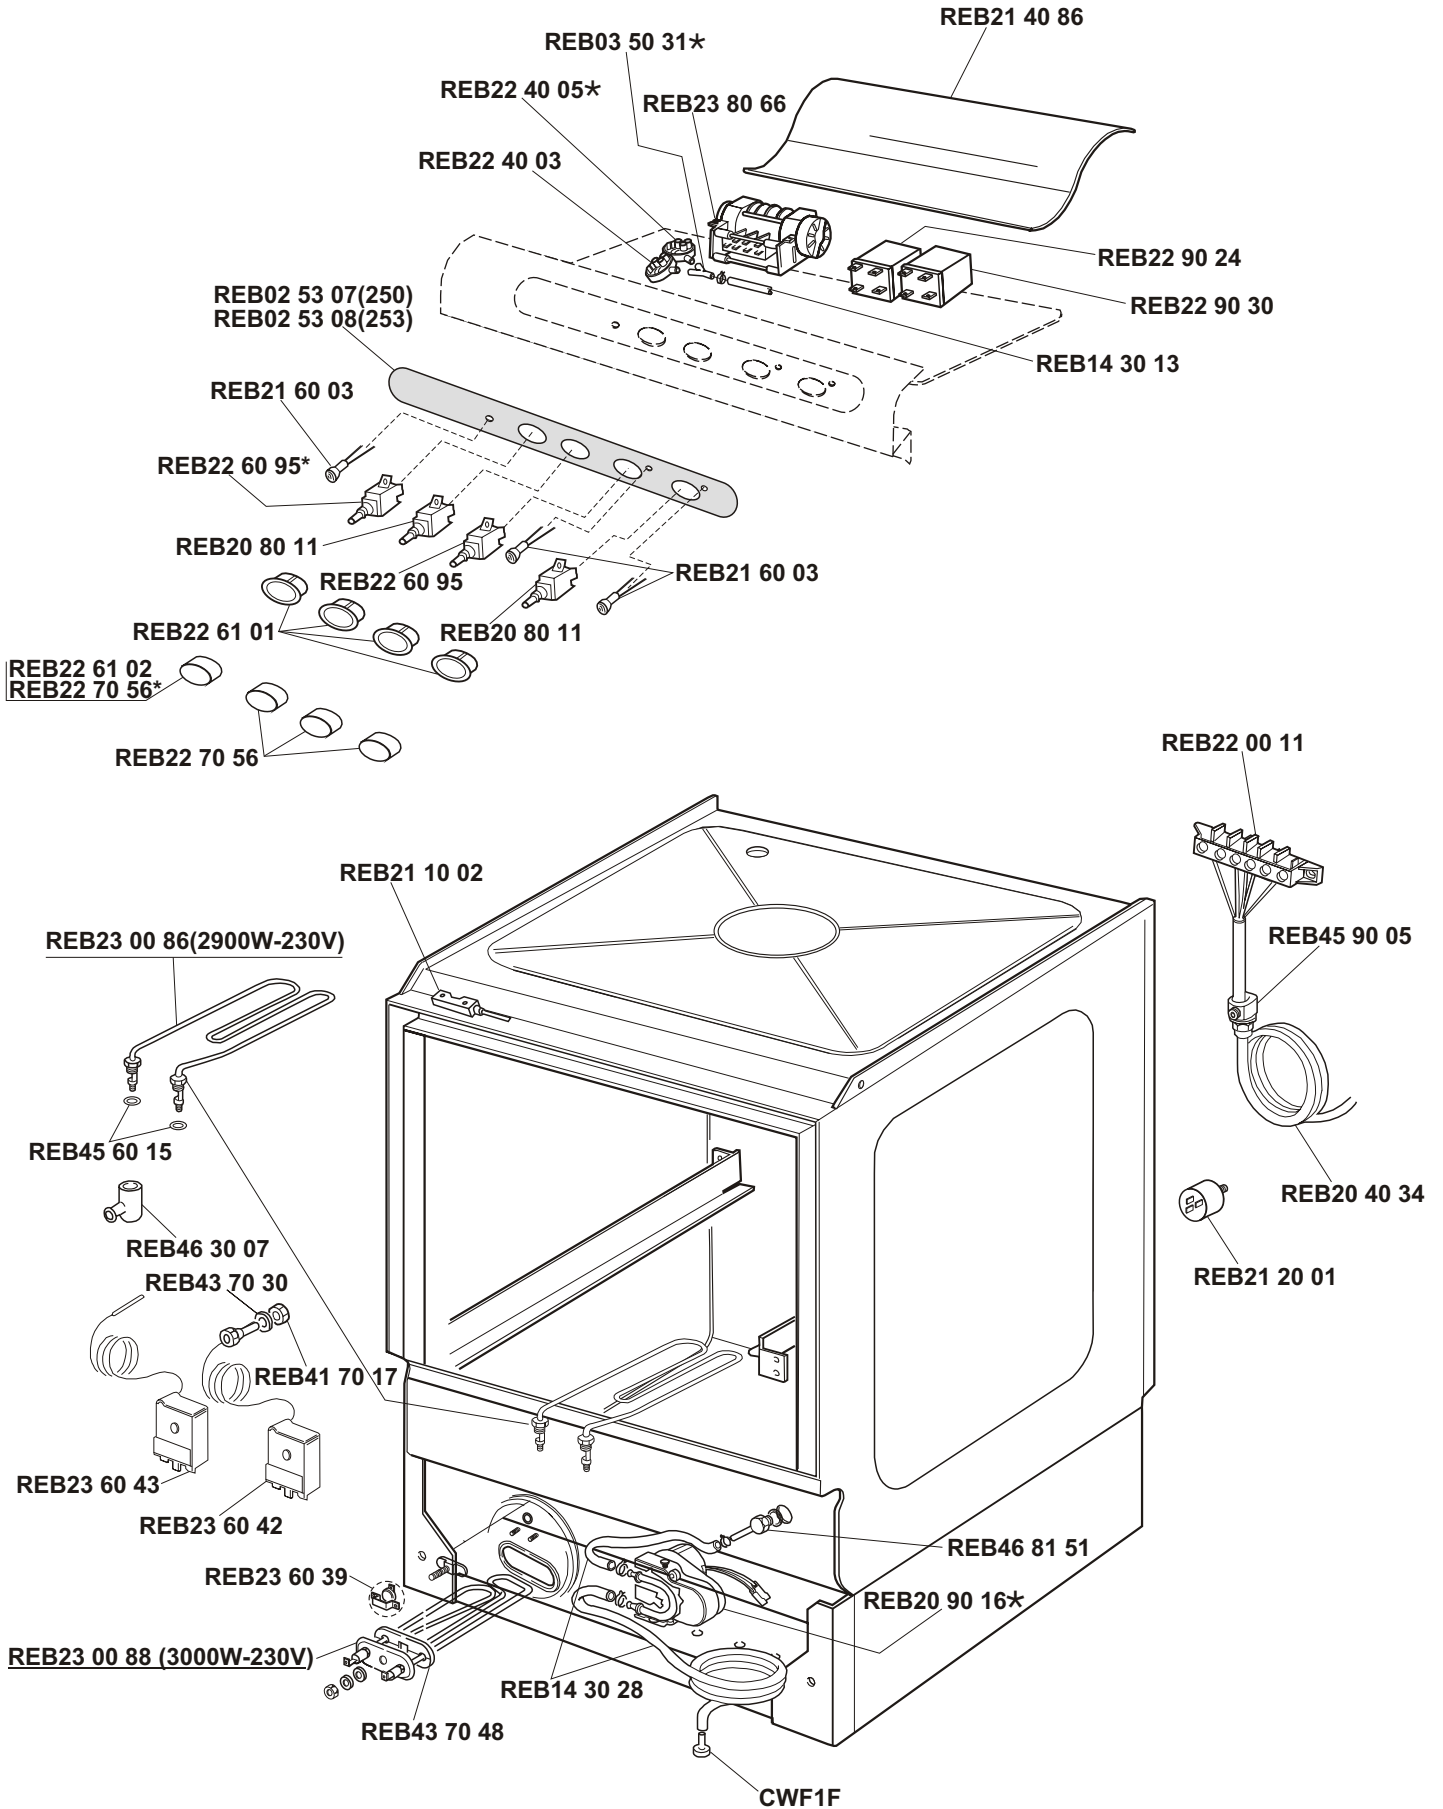

COLGED

**SPARE PARTS CATALOGUE
ERSATZTEILKATALOG
CATALOGUE PIECES DETACHEES
CATALOGO PARTI RICAMBIO
CATALOGO DE PIEZAS DE RECAMBIO
CATALOGO PEÇAS DE REPOSIÇÃO**

BETA 250-253

1999

* OPTIONAL

* OPTIONAL

2a

3a

* OPTIONAL

5

B. 237

REB13 01 09 (230V- 50Hz)

T. 173

REB13 01 26 (230V- 50Hz)

T. 175