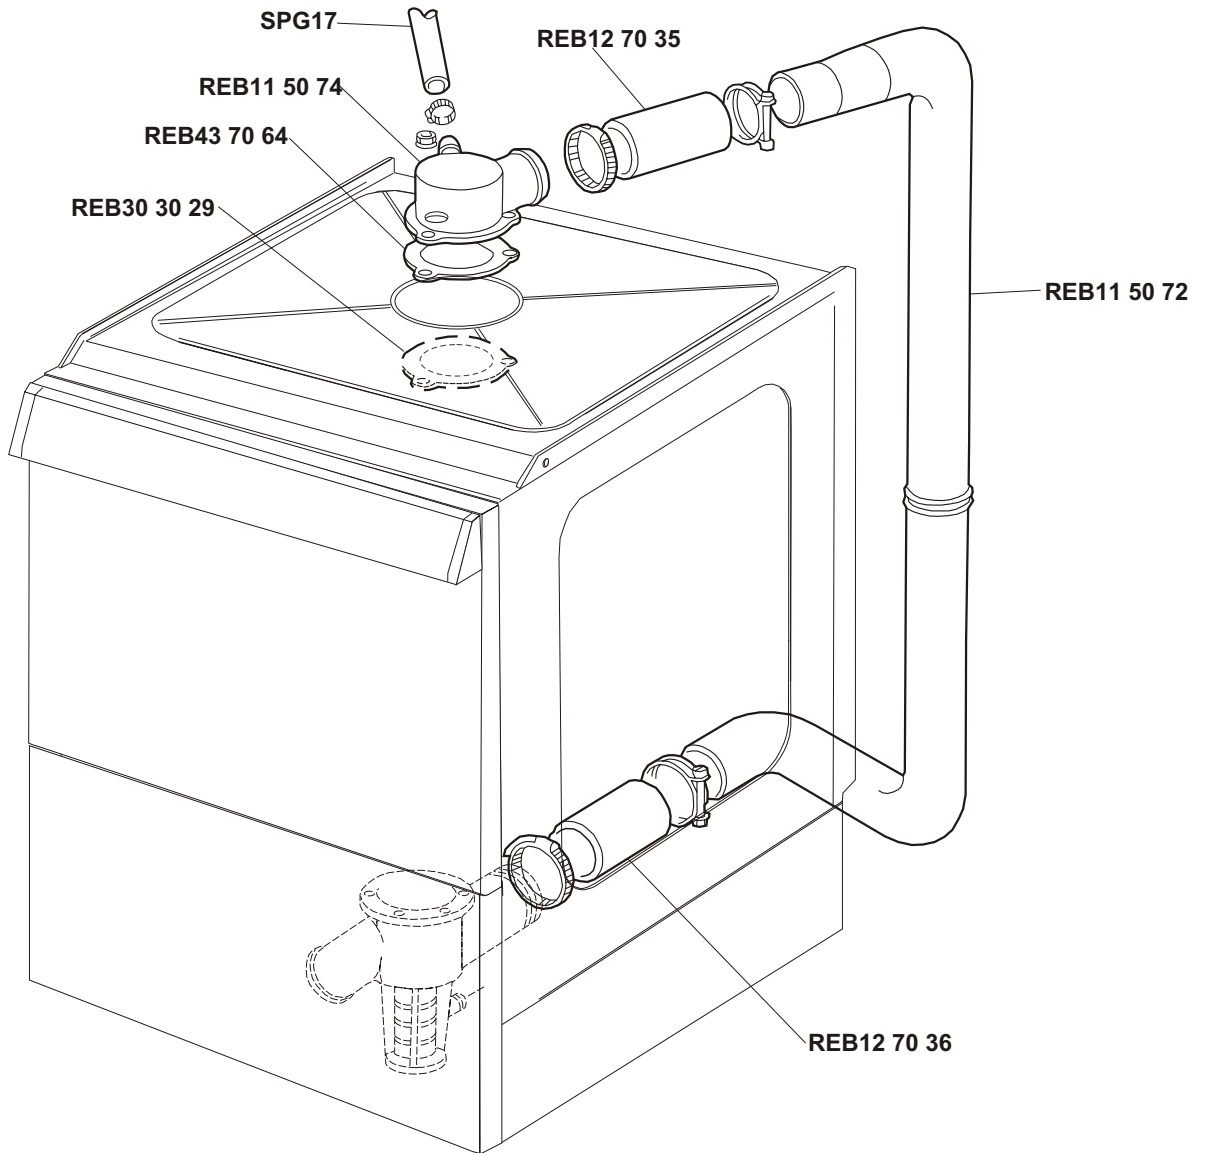

COLGED

**SPARE PARTS CATALOGUE
ERSATZTEILKATALOG
CATALOGUE PIECES DETACHEES
CATALOGO PARTI RICAMBIO
CATALOGO DE PIEZAS DE RECAMBIO
CATALOGO PEÇAS DE REPOSIÇÃO**

BETA 250-253

1999

* OPTIONAL

* OPTIONAL

2a

3a

* OPTIONAL

5

B. 237

REB13 01 09 (230V- 50Hz)

T. 173

REB13 01 26 (230V- 50Hz)

T. 175