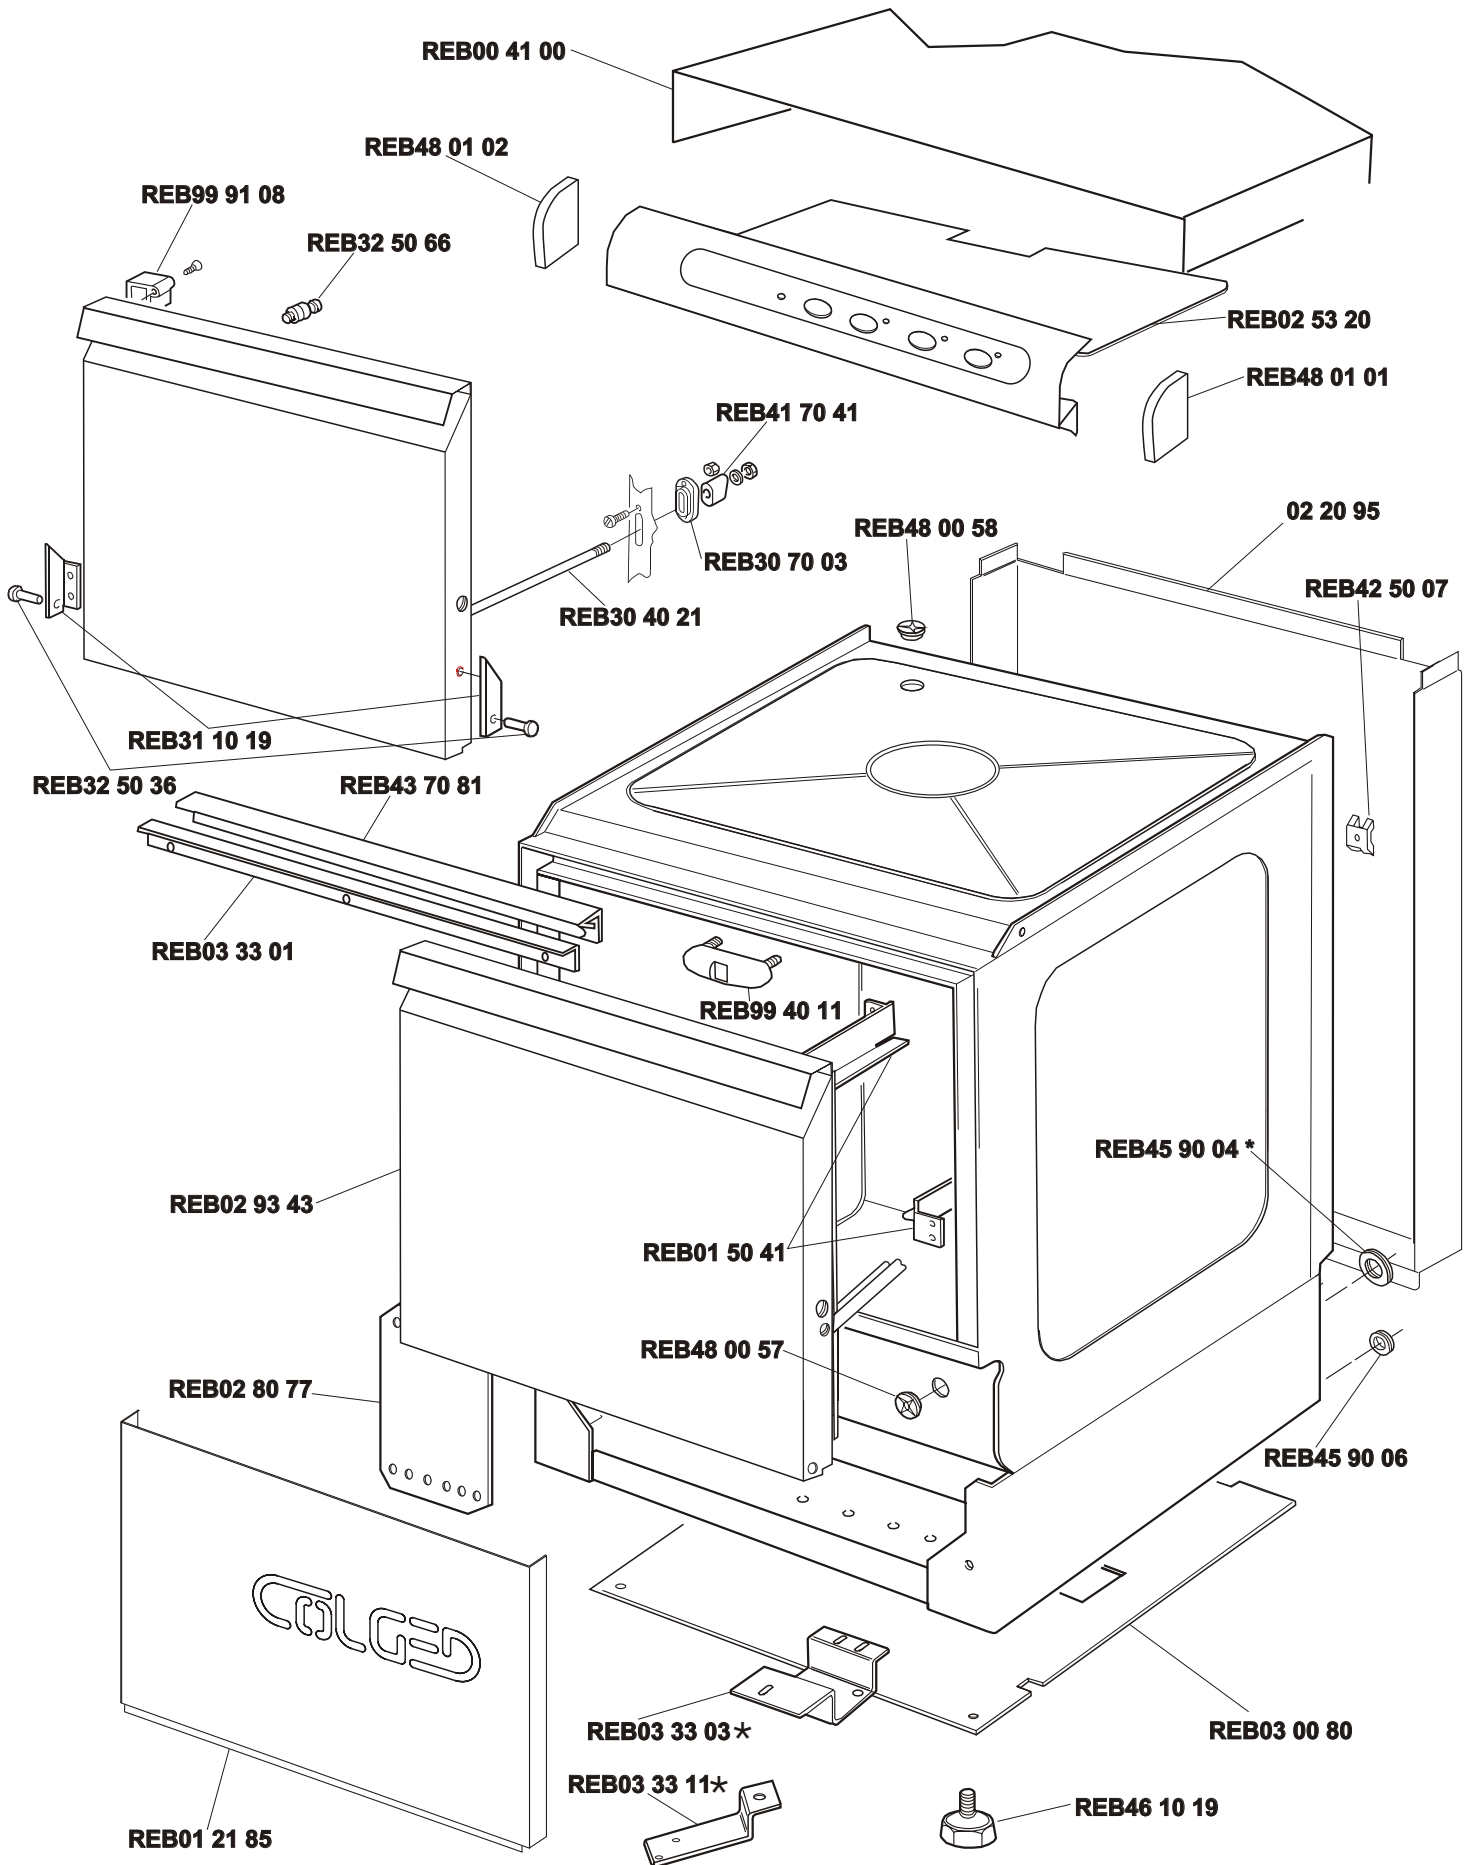

COLGED

**SPARE PARTS CATALOGUE
ERSATZTEILKATALOG
CATALOGUE PIECES DETACHEES
CATALOGO PARTI RICAMBIO
CATALOGO DE PIEZAS DE RECAMBIO
CATALOGO PEÇAS DE REPOSIÇÃO**

BETA 250-253

1999

* OPTIONAL

* OPTIONAL

2a

3a

* OPTIONAL

5

B. 237

REB13 01 09 (230V- 50Hz)

T. 173

REB13 01 26 (230V- 50Hz)

T. 175