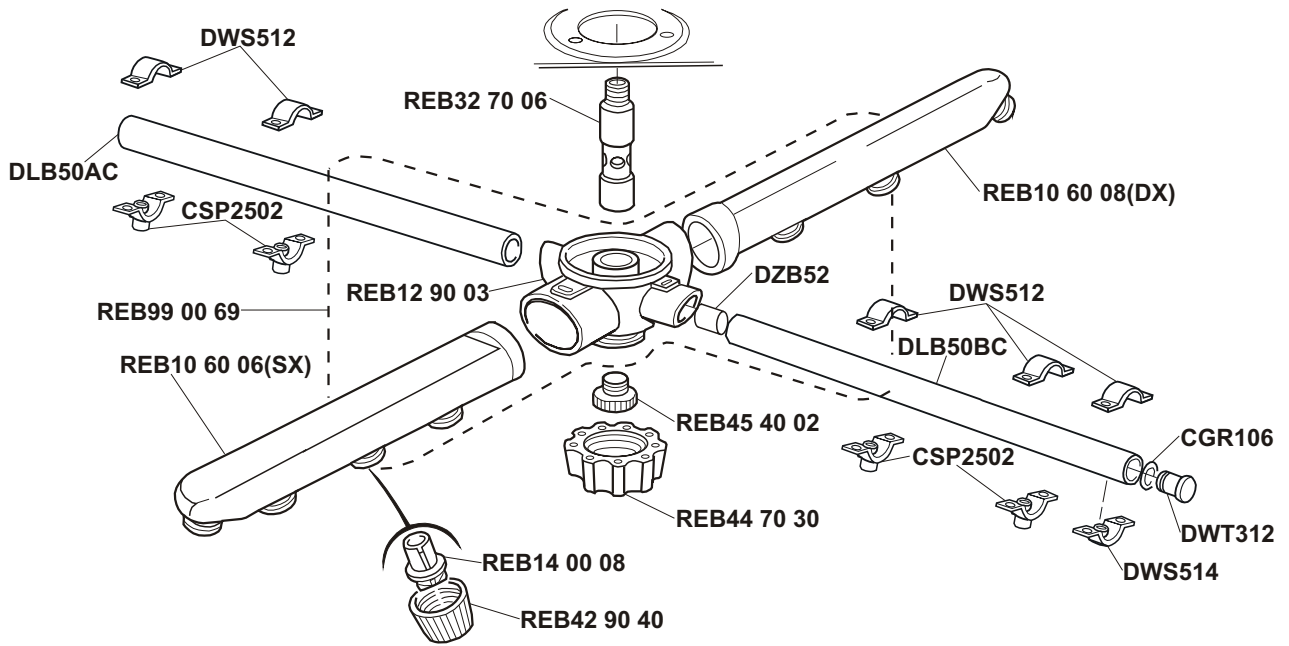

COLGED

**SPARE PARTS CATALOGUE
ERSATZTEILKATALOG
CATALOGUE PIECES DETACHEES
CATALOGO PARTI RICAMBIO
CATALOGO DE PIEZAS DE RECAMBIO
CATALOGO PEÇAS DE REPOSIÇÃO**

BETA 250-253

1999

* OPTIONAL

* OPTIONAL

2a

3a

* OPTIONAL

5

B. 237

REB13 01 09 (230V- 50Hz)

T. 173

REB13 01 26 (230V- 50Hz)

T. 175